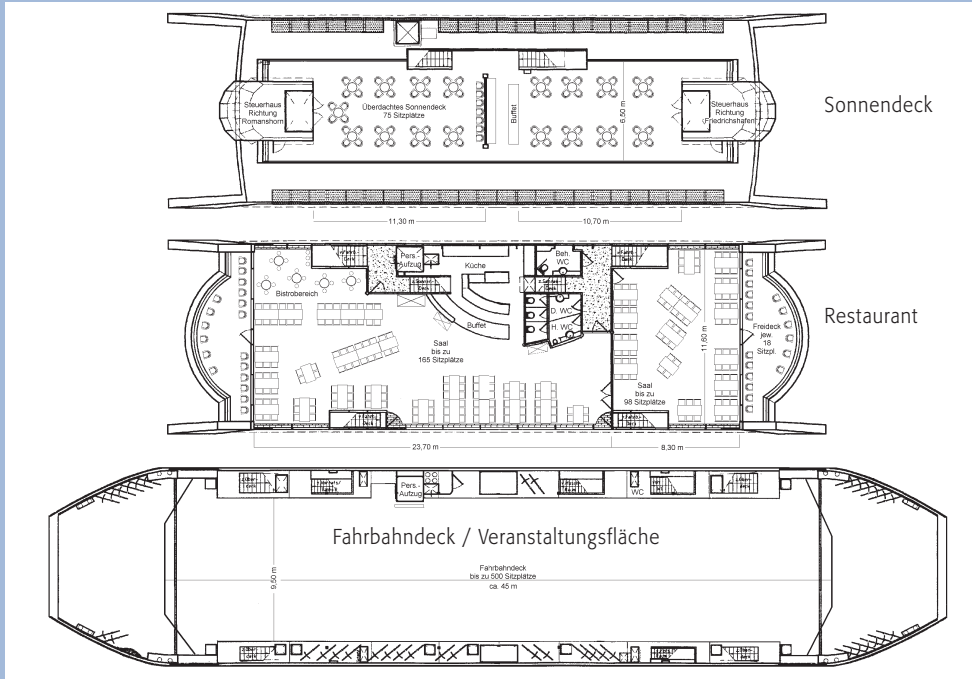

MF «Euregia» Die variable Veranstaltungsfähre

MF «Euregia»

Die moderne Bodenseefähre mit viel Platz für große Veranstaltungen

Personenkapazität: 650 Pers.

Innenhöhe: 4,50 m

Einsatzmöglichkeiten: Modenschauen, Firmenpräsentationen,

bahndeck, Restaurant-Räume, behindertengerechte Ein-

richtungen, individuelle

Bestuhlungsmöglichkeiten